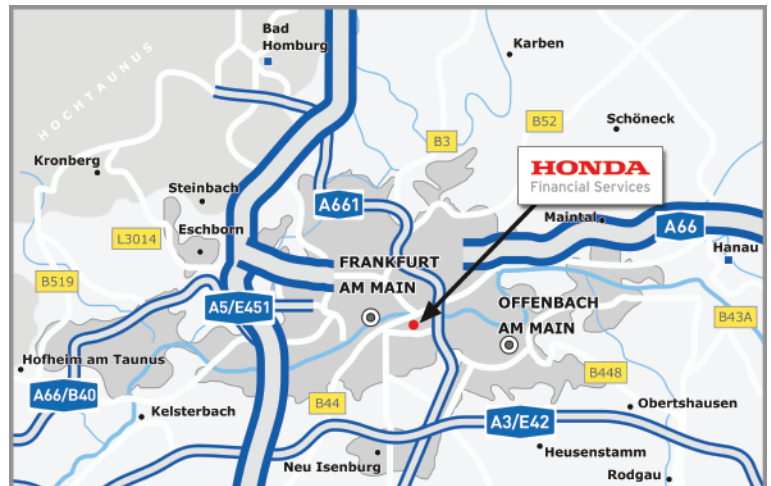

## Ihr Weg zur Honda Bank

- Von der A 661 kommend nehmen Sie bitte die Abfahrt „Frankfurt Ost“
- Bitte halten Sie sich Richtung „Stadtmitte/Osthafen“

- Parkmöglichkeiten finden Sie im AOC Center (Tiefgarage) sowie in der Lindleystraße (Parkplätze mit Parkschein)
- Bitte benutzen Sie den Haupteingang der Honda Bank in der Intzestraße